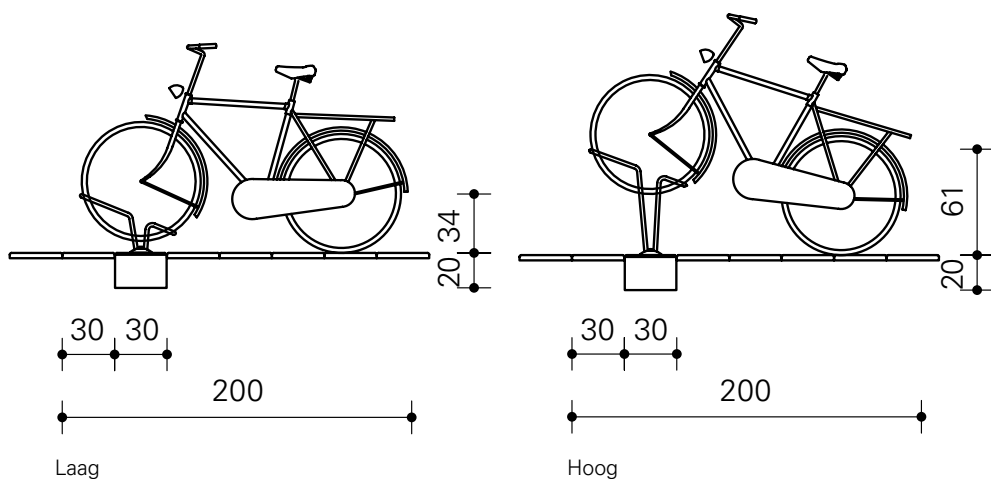

Model 640/642

Enkelzijdig, Model 640

Dubbelzijdig, Model 642

Jan Kuipers Nunspeet

Industrieweg 20 | 8071 CT Nunspeet | Postbus 5 | 8070 AA Nunspeet
Telefoon: 0341 - 252 944 | Fax: 0341 - 252 856 | www.jankuipers-nunspeet.nl