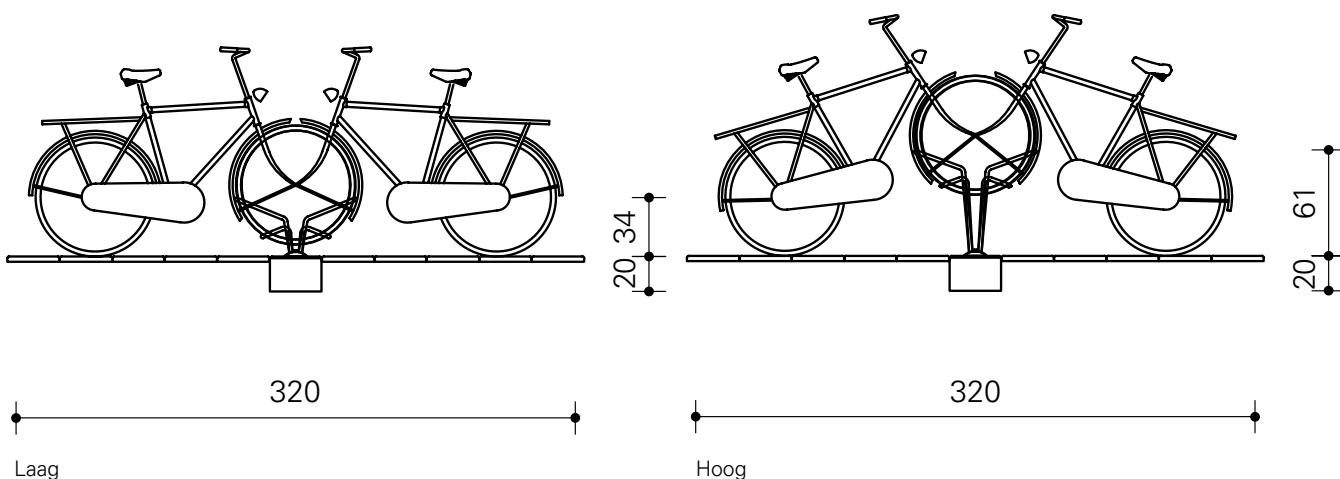

Model 640/642

Enkelzijdig, Model 640

Dubbelzijdig, Model 642

Jan Kuipers Nunspeet

Industrieweg 20 | 8071 CT Nunspeet | Postbus 5 | 8070 AA Nunspeet
Telefoon: 0341 - 252 944 | Fax: 0341 - 252 856 | www.jankuipers-nunspeet.nl