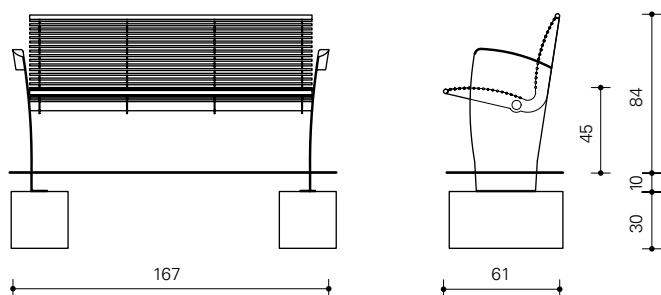

Specificaties

Productomschrijving Stern dichte armleuningen

Stalen bank voorzien van dichte armleuningen. Met tijdloos elegant design en een voortreffelijke zit. Stern is een ontwerp van ipv Delft, ingenieursbureau voor productvormgeving b.v.

Technische informatie

- Lengte 167 cm, geschikt voor 3 personen.
- Zithoogte voorkant zitting 45 cm boven maaiveld.
- Zitdiepte 48 cm.
- Hoogte rugleuning 84 cm boven maaiveld.
- Zijsteunen, tevens armleggers van plaatstaal, dikte 6 mm gekoppeld met stalen buis $\varnothing$ 48,3 x 3,25 mm.

- Zitting en rugleuning van stafstaal $\varnothing$ 10 mm op 4 plaatstalen consoles, dikte 4 mm.
- Thermisch verzinkt, NEN-EN-ISO 1461.
- Fundatie: betonblokken 10 cm onder maaiveld.

Opties

- Poedercoating in elke gewenste RAL kleur.
- Leverbaar in RVS.

Jan Kuipers Nunspeet

Industrieweg 20 | 8071 CT Nunspeet | Postbus 5 | 8070 AA Nunspeet
Telefoon: 0341 - 252 944 | Fax: 0341 - 252 856 | www.jankuipers-nunspeet.nl

Jan Kuipers Nunspeet is aangesloten bij:

vereniging
straat
meubilair

Vereniging straatmeubilair