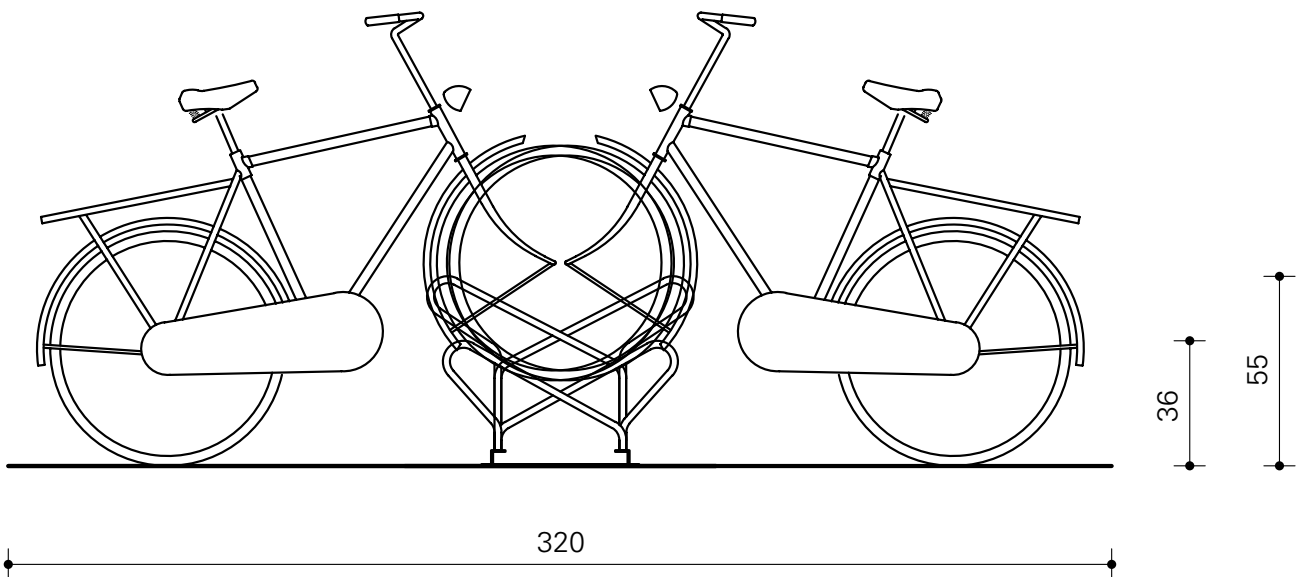

Model 40/44

Enkelzijdig, Model 40

Dubbelzijdig, Model 44

Jan Kuipers Nunspeet

Industrieweg 20 | 8071 CT Nunspeet | Postbus 5 | 8070 AA Nunspeet
Telefoon: 0341 - 252 944 | Fax: 0341 - 252 856 | www.jankuipers-nunspeet.nl