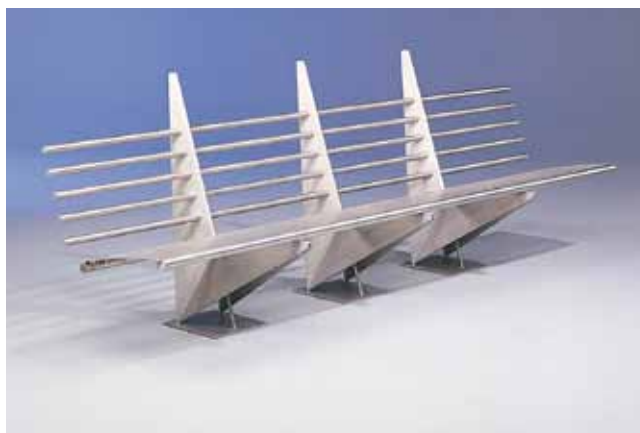

Specificaties

Productomschrijving Roestvast staal

Verleent straatmeubilair een extra stijlvolle, hoogwaardige uitstraling. Deze representatieve producten vallen bovendien op door hun duurzame topkwaliteit. Er is keuze uit een breed assortiment producten, leverbaar in uiteenlopende RVS kwaliteiten.

Technische informatie

- Legering RVS 316, geslepen K320.
- Maten en tekeningen zie betreffende productinformatie.

Opties

- RVS in diverse uitvoeringsniveaus:
  - Gepareld.
  - Egaal geslepen.
  - Elektrolytisch gepolijst.
- Vraag naar een gedetailleerd advies over de specifieke mogelijkheden en afwerkingsniveaus.

Techné

Jan Kuipers Nunspeet is aangesloten bij:

Jan Kuipers Nunspeet

Industrieweg 20 | 8071 CT Nunspeet | Postbus 5 | 8070 AA Nunspeet
Telefoon: 0341 - 252 944 | Fax: 0341 - 252 856 | www.jankuipers-nunspeet.nl

vereniging
straat
meubilair
Vereniging straatmeubilair

FIPAVO

Vereniging van leveranciers
voor fietsparkeersystemen