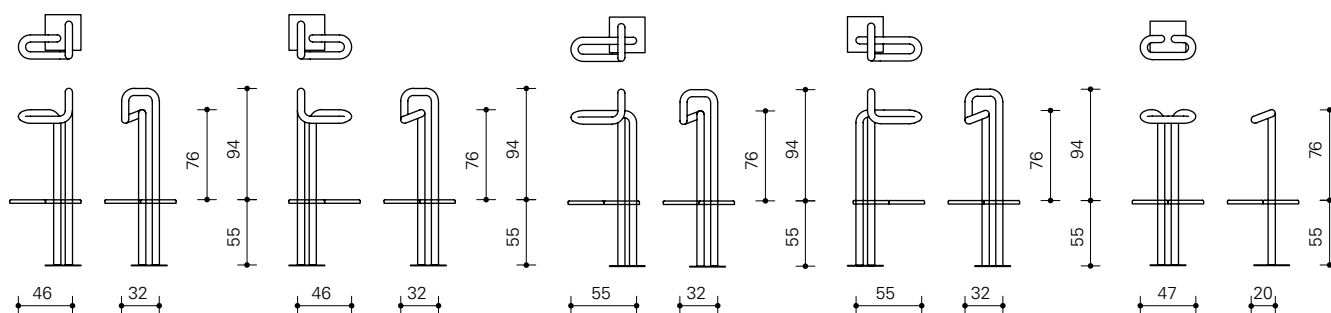

Type LS.1 Links

Type LS.1 Rechts

Type LS.2 Links

Type LS.2 Rechts

Type LS.3

Jan Kuipers Nunspeet

Industrieweg 20 | 8071 CT Nunspeet | Postbus 5 | 8070 AA Nunspeet
Telefoon: 0341 - 252 944 | Fax: 0341 - 252 856 | www.jankuipers-nunspeet.nl

Jan Kuipers Nunspeet is aangesloten bij:

vereniging
straat
meubilair
Vereniging straatmeubilair