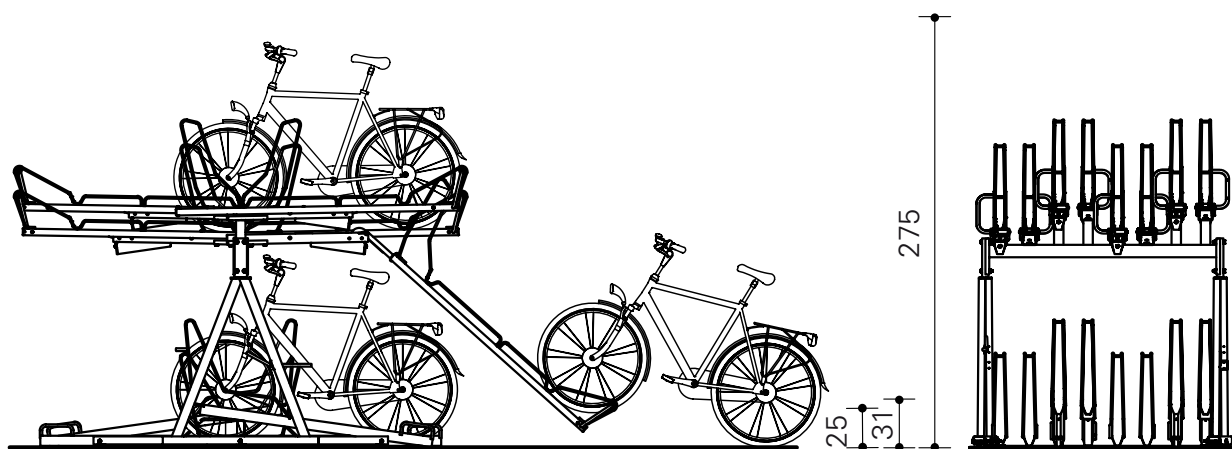

Optima V10

Enkelzijdig

Dubbelzijdig

Jan Kuipers Nunspeet

Industrieweg 20 | 8071 CT Nunspeet | Postbus 5 | 8070 AA Nunspeet
Telefoon: 0341 - 252 944 | jankuipers-nunspeet.nl

JAN KUIPERS
NUNSPEET