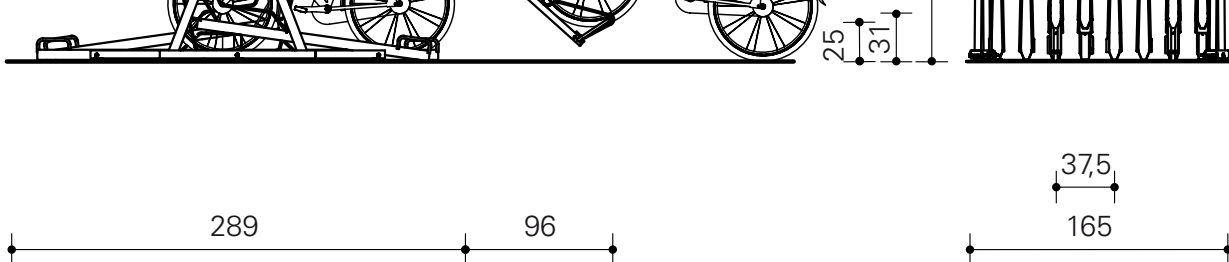

Optima V10

Enkelzijdig

Dubbelzijdig

Jan Kuipers Nunspeet

Industrieweg 20 | 8071 CT Nunspeet | Postbus 5 | 8070 AA Nunspeet
Telefoon: 0341 - 252 944 | jankuipers-nunspeet.nl

JAN KUIPERS
NUNSPEET