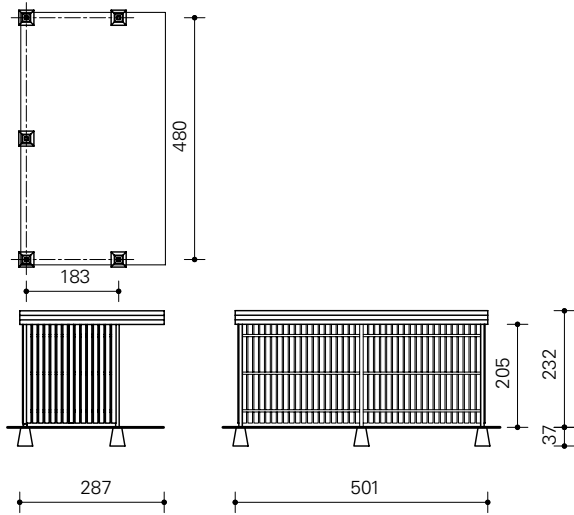

Model 2200/2400/2600

Model 2200

Model 2400

Model 2600

Jan Kuipers Nunspeet

Industrieweg 20 | 8071 CT Nunspeet | Postbus 5 | 8070 AA Nunspeet
Telefoon: 0341 - 252 944 | Fax: 0341 - 252 856 | www.jankuipers-nunspeet.nl