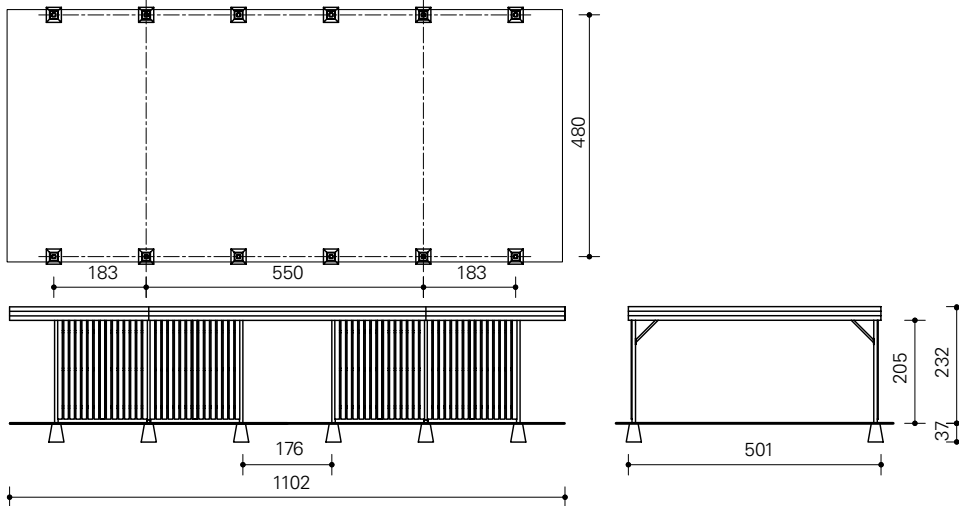

Model 2200/2400/2600

Model 2200

Model 2400

Model 2600

Jan Kuipers Nunspeet

Industrieweg 20 | 8071 CT Nunspeet | Postbus 5 | 8070 AA Nunspeet
Telefoon: 0341 - 252 944 | Fax: 0341 - 252 856 | www.jankuipers-nunspeet.nl