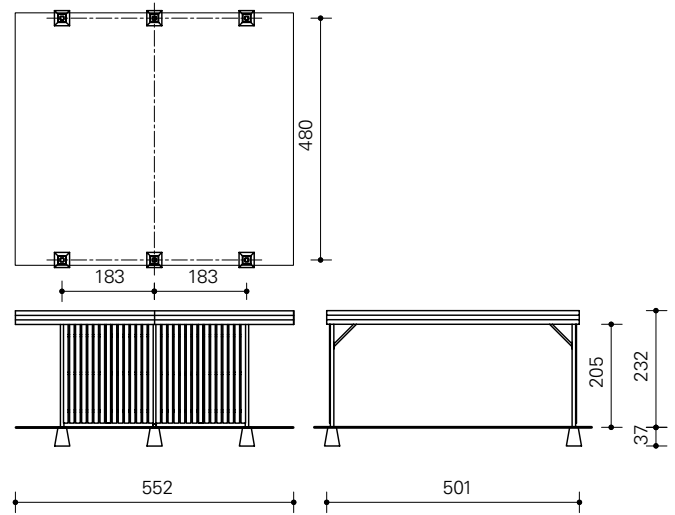

Model 2200/2400/2600

Model 2200

Model 2400

Model 2600

Jan Kuipers Nunspeet

Industrieweg 20 | 8071 CT Nunspeet | Postbus 5 | 8070 AA Nunspeet
Telefoon: 0341 - 252 944 | Fax: 0341 - 252 856 | www.jankuipers-nunspeet.nl