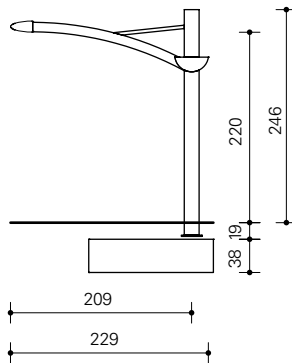

Ruimte voor de fiets

Enkelzijdig

Dubbelzijdig

Enkelzijdig

Dubbelzijdig

Jan Kuipers Nunspeet

Industrieweg 20 | 8071 CT Nunspeet | Postbus 5 | 8070 AA Nunspeet
Telefoon: 0341 - 252 944 | Fax: 0341 - 252 856 | www.jankuipers-nunspeet.nl