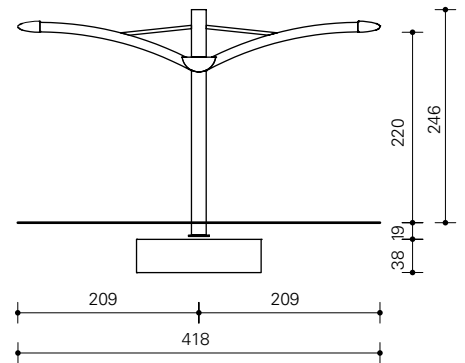

Ruimte voor de fiets

Enkelzijdig

Dubbelzijdig

Enkelzijdig

Dubbelzijdig

Jan Kuipers Nunspeet

Industrieweg 20 | 8071 CT Nunspeet | Postbus 5 | 8070 AA Nunspeet
Telefoon: 0341 - 252 944 | Fax: 0341 - 252 856 | www.jankuipers-nunspeet.nl