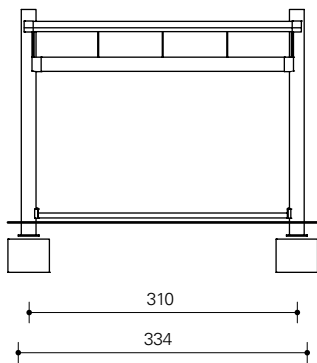

Ruimte voor de fiets

Enkelzijdig

Dubbelzijdig

Enkelzijdig

Dubbelzijdig

Jan Kuipers Nunspeet

Industrieweg 20 | 8071 CT Nunspeet | Postbus 5 | 8070 AA Nunspeet
Telefoon: 0341 - 252 944 | Fax: 0341 - 252 856 | www.jankuipers-nunspeet.nl