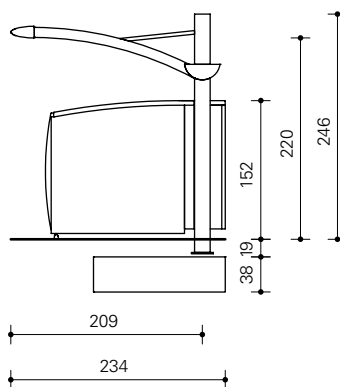

Ruimte voor de fiets

Enkelzijdig

Dubbelzijdig

Enkelzijdig

Dubbelzijdig

Jan Kuipers Nunspeet

Industrieweg 20 | 8071 CT Nunspeet | Postbus 5 | 8070 AA Nunspeet
Telefoon: 0341 - 252 944 | Fax: 0341 - 252 856 | www.jankuipers-nunspeet.nl