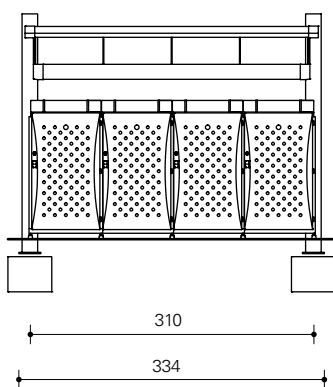

Ruimte voor de fiets

Enkelzijdig

Dubbelzijdig

Enkelzijdig

Dubbelzijdig

Jan Kuipers Nunspeet

Industrieweg 20 | 8071 CT Nunspeet | Postbus 5 | 8070 AA Nunspeet
Telefoon: 0341 - 252 944 | Fax: 0341 - 252 856 | www.jankuipers-nunspeet.nl