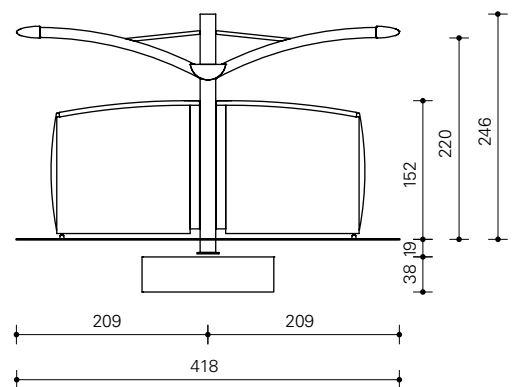

Ruimte voor de fiets

Enkelzijdig

Dubbelzijdig

Enkelzijdig

Dubbelzijdig

Jan Kuipers Nunspeet

Industrieweg 20 | 8071 CT Nunspeet | Postbus 5 | 8070 AA Nunspeet
Telefoon: 0341 - 252 944 | Fax: 0341 - 252 856 | www.jankuipers-nunspeet.nl