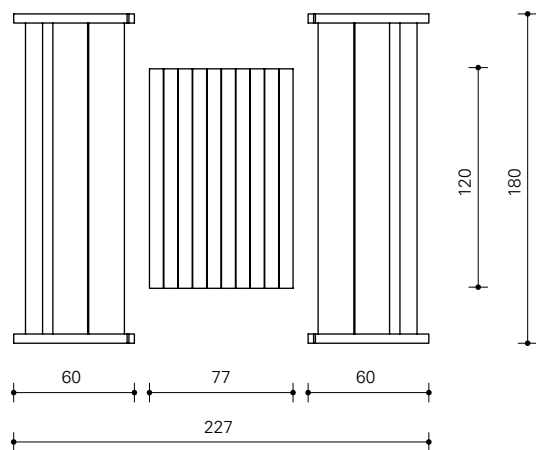

Technische informatie

- Lengte bank 180 cm, geschikt voor 3 personen.
- Zithoogte voorkant zitting 46 cm boven maaiveld.
- Zitdiepte 41 cm.
- Hoogte rugleuning 90 cm boven maaiveld.
- Tafelblad 120 x 77 cm.
- Hoogte tafelblad 70 cm boven maaiveld.
- Zijframes bank en tafelonderstel van gietijzer, gekoppeld met stalen buis \varnothing 30 mm.
- Poedercoating in zwart, RAL 9005.

- Zitting, rugleuning en tafelblad van mahonie, behandeld met blanke lak.
- Zitting van mahonie delen 200 x 35 mm.
- Rugleuning van mahonie 150 x 25 mm.
- Tafelblad van mahonie delen 60 x 30 mm.
- Fundatie: bevestigingsankers.

Opties

- Leverbaar met extra deel voor de rugleuning, 95 x 25 mm.
- Afwerking met olie.

Jan Kuipers Nunspeet is aangesloten bij:

Jan Kuipers Nunspeet

Industrieweg 20 | 8071 CT Nunspeet | Postbus 5 | 8070 AA Nunspeet
Telefoon: 0341 - 252 944 | Fax: 0341 - 252 856 | www.jankuipers-nunspeet.nl