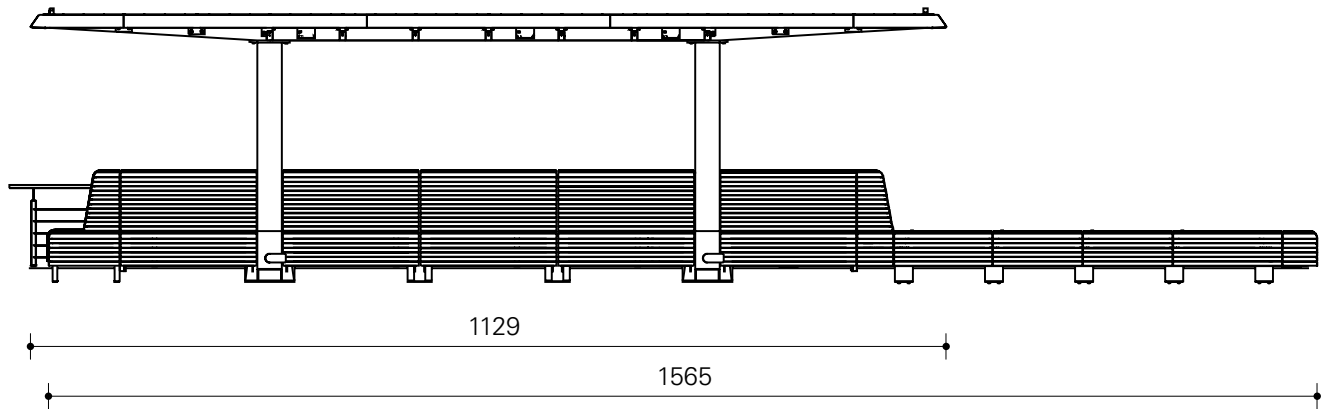

Entree fietsenstalling Zoetermeer

Jan Kuipers Nunspeet

Industrieweg 20 | 8071 CT Nunspeet | Postbus 5 | 8070 AA Nunspeet
Telefoon: 0341 - 252 944 | Fax: 0341 - 252 856 | www.jankuipers-nunspeet.nl

JAN KUIPERS
NUNSPEET