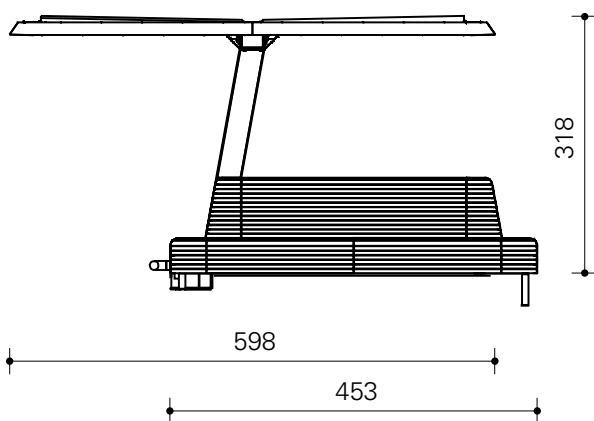

Entree fietsenstalling Zoetermeer

Jan Kuipers Nunspeet

Industrieweg 20 | 8071 CT Nunspeet | Postbus 5 | 8070 AA Nunspeet
Telefoon: 0341 - 252 944 | Fax: 0341 - 252 856 | www.jankuipers-nunspeet.nl

JAN KUIPERS
NUNSPEET