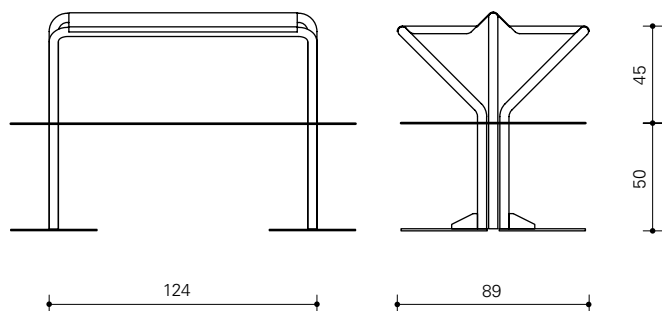

Specificaties

Productomschrijving Oase dubbele bank

Tijdloos vormgegeven dubbele stalen bank, geschikt voor 2 x 2 personen. Oase is een ontwerp van Pieter Sturm.

Technische informatie

- Lengte 124 cm, geschikt voor 2 x 2 personen.
- Zithoogte voorkant zitting 45 cm boven maaiveld.
- Zitdiepte 37 cm.
- Draagconstructie van stalen buis Ø 42,4 x 2,65 mm.
- Thermisch verzinkt, NEN-EN-ISO 1461.
- Zittingen van geperforeerd aluminium, dikte 3 mm.
- Draagconstructie en zittingen gepoedercoat in een standaard RAL kleur.
- Grondverankering met stalen platen, 50 cm onder maaiveld.

Opties

- Poedercoating in elke gewenste RAL kleur.
- Leverbaar in verschillende kleurencombinaties voor draagconstructie en zittingen.

Jan Kuipers Nunspeet

Industrieweg 20 | 8071 CT Nunspeet | Postbus 5 | 8070 AA Nunspeet
Telefoon: 0341 - 252 944 | Fax: 0341 - 252 856 | www.jankuipers-nunspeet.nl

Jan Kuipers Nunspeet is aangesloten bij:

Vereniging
straat
meubilair
Vereniging straatmeubilair