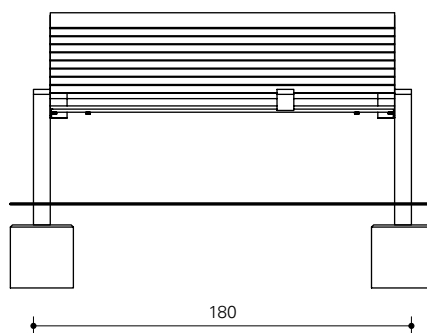

3-zitsbank

Jan Kuipers Nunspeet is aangesloten bij:

Jan Kuipers Nunspeet

Industrieweg 20 | 8071 CT Nunspeet | Postbus 5 | 8070 AA Nunspeet
Telefoon: 0341 - 252 944 | Fax: 0341 - 252 856 | www.jankuipers-nunspeet.nl

vereniging
straat
meubilair
Vereniging straatmeubilair