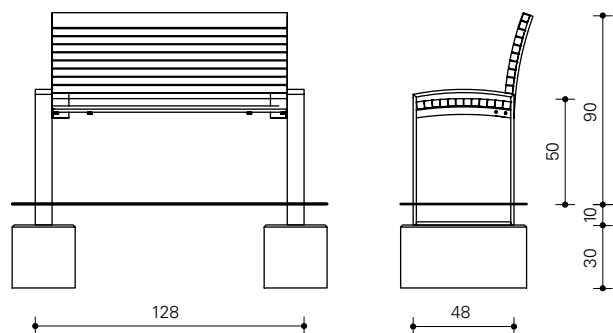

2-zitsbank