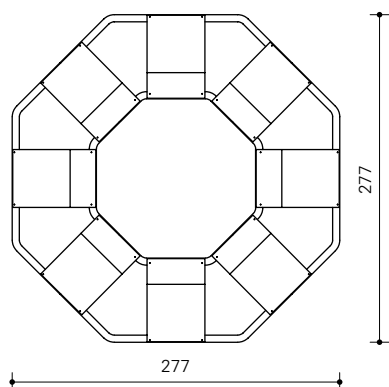

Specificaties

Productomschrijving Oase bank rondom boom

Functioneel vormgegeven, achthoekige bank met 8 zitplaatsen. Speciaal ontwikkeld om sfeervolle zitplaatsen rondom een boom te creëren. Biedt de boom bovendien bescherming. Oase is een ontwerp van Pieter Sturm.

Technische informatie

- Buitendiameter 277 cm, geschikt voor 8 personen, binnendiameter 135 cm.
- Zithoogte voorkant zitting 40 cm boven maaiveld.
- Zitdiepte 49 cm.
- Hoogte rugleuning 80 cm boven maaiveld.
- 4-delige draagconstructie van stalen buis $\varnothing 60,3 \times 2,9$ mm.
- Thermisch verzinkt, NEN-EN-ISO 1461.

- Zittingen van geperforeerd aluminium, dikte 3 mm.
- Draagconstructie en zittingen gepoedercoat in een standaard RAL kleur.
- Grondverankering met stalen platen, 40 cm onder maaiveld.

Opties

- Poedercoating in elke gewenste RAL kleur.
- Leverbaar in verschillende kleurencombinaties voor draagconstructie en zittingen.

Jan Kuipers Nunspeet is aangesloten bij:

Jan Kuipers Nunspeet

Industrieweg 20 | 8071 CT Nunspeet | Postbus 5 | 8070 AA Nunspeet
Telefoon: 0341 - 252 944 | Fax: 0341 - 252 856 | www.jankuipers-nunspeet.nl

Vereniging
straat
meubilair
Vereniging straatmeubilair