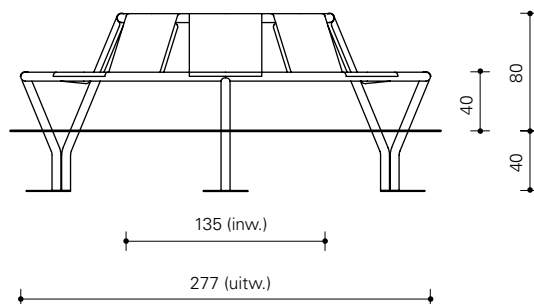

Technische informatie

- Buitendiameter 277 cm, geschikt voor 8 personen, binnendiameter 135 cm.
- Zithoogte voorkant zitting 40 cm boven maaiveld.
- Zitdiepte 49 cm.
- Hoogte rugleuning 80 cm boven maaiveld.
- 4-delige draagconstructie van stalen buis $\varnothing 60,3 \times 2,9$ mm.
- Thermisch verzinkt, NEN-EN-ISO 1461.

- Zittingen van geperforeerd aluminium, dikte 3 mm.
- Draagconstructie en zittingen gepoedercoat in een standaard RAL kleur.
- Grondverankering met stalen platen, 40 cm onder maaiveld.

Opties

- Poedercoating in elke gewenste RAL kleur.
- Leverbaar in verschillende kleurencombinaties voor draagconstructie en zittingen.