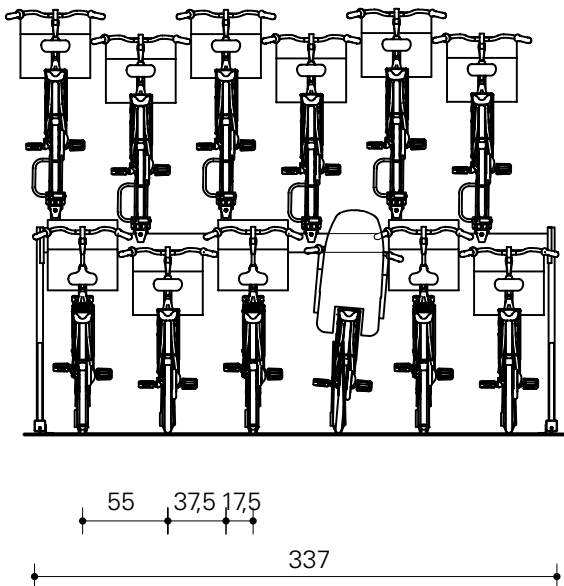

Optima V10 XL

Jan Kuipers Nunspeet

Industrieweg 20 | 8071 CT Nunspeet | Postbus 5 | 8070 AA Nunspeet
Telefoon: 0341 - 252 944 | jankuipers-nunspeet.nl

JAN KUIPERS
NUNSPEET