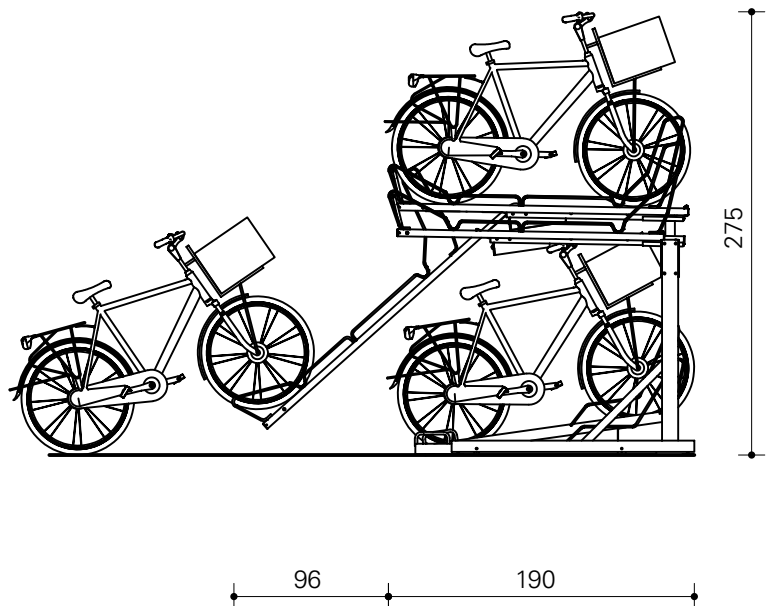

Optima V10 XL

Jan Kuipers Nunspeet

Industrieweg 20 | 8071 CT Nunspeet | Postbus 5 | 8070 AA Nunspeet
Telefoon: 0341 - 252 944 | jankuipers-nunspeet.nl

JAN KUIPERS
NUNSPEET