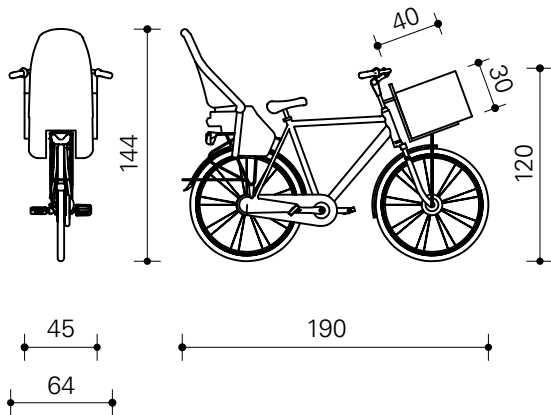

Optima V10 XL

Jan Kuipers Nunspeet

Industrieweg 20 | 8071 CT Nunspeet | Postbus 5 | 8070 AA Nunspeet
Telefoon: 0341 - 252 944 | jankuipers-nunspeet.nl

JAN KUIPERS
NUNSPEET