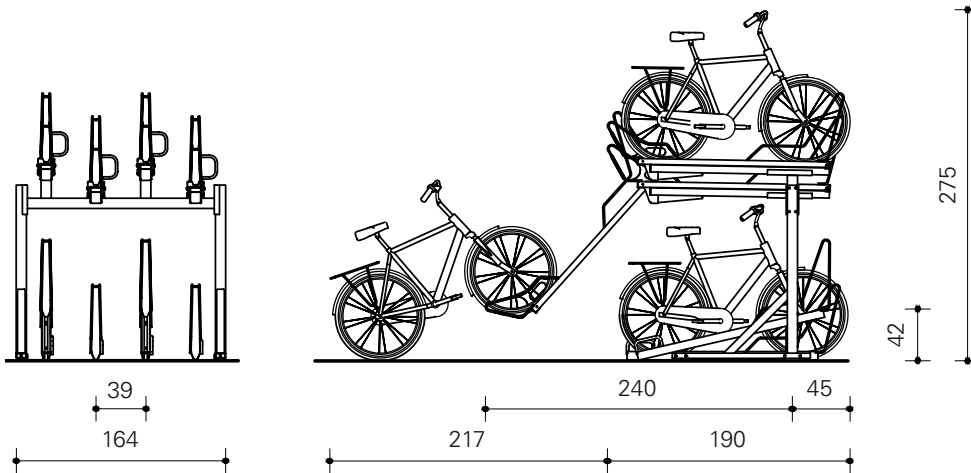

Optima V7

Enkelzijdig

Dubbelzijdig

Jan Kuipers Nunspeet

Industrieweg 20 | 8071 CT Nunspeet | Postbus 5 | 8070 AA Nunspeet
Telefoon: 0341 - 252 944 | Fax: 0341 - 252 856 | www.jankuipers-nunspeet.nl

JAN KUIPERS
NUNSPEET