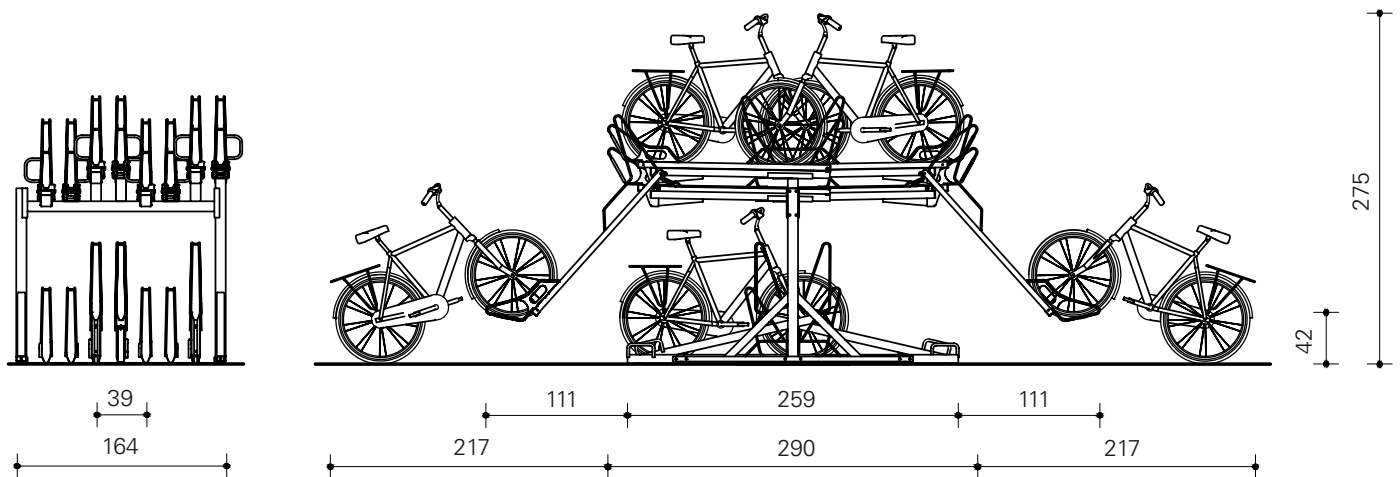

Optima V7

Enkelzijdig

Dubbelzijdig

Jan Kuipers Nunspeet

Industrieweg 20 | 8071 CT Nunspeet | Postbus 5 | 8070 AA Nunspeet
Telefoon: 0341 - 252 944 | Fax: 0341 - 252 856 | www.jankuipers-nunspeet.nl

JAN KUIPERS
NUNSPEET