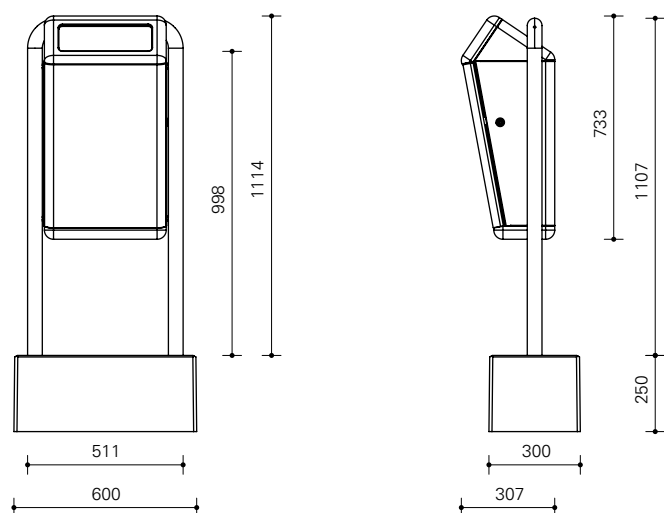

Technische informatie

- Inhoud 50 liter.
- Stalen buitenbak, dikte 1,5 mm en 2 mm.
- Staander van buis \varnothing 48,3 x 3,25 mm.
- Thermisch verzinkt, NEN-EN-ISO 1461.
- Poedercoating in een standaard kleur.
- Sendzimir verzinkte stalen binnenbak, dikte 1 mm.
- Driekant klikslot in zijkant deur.
- Fundatie: betonblok 60 x 30 x 25 cm.

Capitole

Capitole Prestige

Specificaties

Productomschrijving Citypole

Stijlvolle en functionele afvalbak met anti-aanplakrelief.

Technische informatie

- Inhoud 100 liter.
- Stalen panelen en overkapping, dikte 2,5 mm.
- Stalen staander, dikte 4 mm.
- Sendzimir verzinkt.
- Poedercoating in een standaard kleur.
- Aluminium binnenbak.
- Universeel slot.
- Fundatie: betonblok 15 cm onder maaiveld waardoor straatwerk over het betonblok doorloopt.

Solide, modern vormgegeven afvalbak met vier inwerpopeningen.

Technische informatie

- Inhoud 120 liter.
- Frame van gegoten aluminium.
- Stalen panelen met anti-aanplak relif, thermisch verzinkt, NEN-EN-ISO 1461.
- Poedercoating in een standaard kleur.
- Geschikt voor een afvalzak van 70 x 110 cm.
- Driekant klikslot.
- Fundatie: stalen voetplaat voor bevestiging op beton of asfalt.