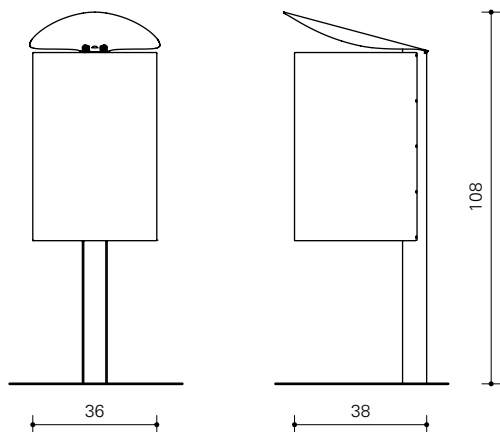

Specificaties

Productomschrijving Kosmopole

Eenvoudige afvalbak met keuze uit een bolle of holle overkapping.

Technische informatie

- Inhoud 50 liter.
- Sendzimir verzinkte stalen bak, dikte 1 mm en 1,5 mm.
- Staander, overkapping en slotconstructie van plaatstaal, dikte 3 mm.
- Poedercoating in een standaard kleur.
- Bevestiging aan stalen paal met betonvoet, staal thermisch verzinkt NEN-EN-ISO 1461.

Opties

- Poedercoating in elke gewenste RAL kleur.
- Voorzieningen voor muurbevestiging.

Productomschrijving Omnipole

Stevige afvalbak met versterkte bovenrand en handgreep voor veilig legen.

Technische informatie

- Inhoud 55 liter.
- Stalen bak, dikte 1 mm.
- Stalen kap, dikte 1,5 mm en 2,0 mm, thermisch verzinkt, NEN-EN-ISO1461.
- Poedercoating in een standaard kleur.
- Geschikt voor een afvalzak van 70 x 100 cm.
- Driekant klikslot in aluminium rand.
- Stalen paal met betonvoet, geschikt voor enkele en dubbele ophanging. Thermisch verzinkt NEN-EN-ISO 1461.

Opties

- Inhoud 35 liter.
- Poedercoating in elke gewenste RAL kleur.
- Ophangplaat t.b.v. muurbevestiging.
- Verlengde paal te storten in beton.

Jan Kuipers Nunspeet is aangesloten bij:

Jan Kuipers Nunspeet

Industrieweg 20 | 8071 CT Nunspeet | Postbus 5 | 8070 AA Nunspeet
Telefoon: 0341 - 252 944 | Fax: 0341 - 252 856 | www.jankuipers-nunspeet.nl

vereniging
straat
meubilair
Vereniging straatmeubilair