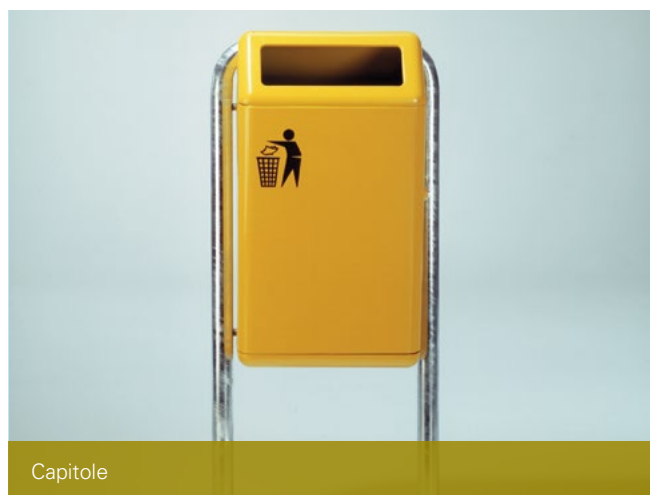

Afvalbakken

Fraai en vandalismebestendig

Type: Capitole, Citypole, Superpole Prestige, Radiant, Omnipole

JAN KUIPERS
NUNSPEET

Specificaties

Productomschrijving Capitole

Tijdloze en vandalismebestendige afvalbak met lichte binnenbak en kliksluiting voor snel en ergonomisch legen.

Technische informatie

- Inhoud 50 liter.
- Stalen buitenbak, dikte 1,5 mm en 2 mm.
- Staander van buis \varnothing 48,3 x 3,25 mm.
- Thermisch verzinkt, NEN-EN-ISO 1461.
- Poedercoating in een standaard kleur.
- Sendzimir verzinkte stalen binnenbak, dikte 1 mm.
- Driekant klikslot in zijkant deur.
- Fundatie: betonblok 60 x 30 x 25 cm.

Capitole

Capitole Prestige

Specificaties

Productomschrijving Citypole

Stijlvolle en functionele afvalbak met anti-aanplakrelief.

Technische informatie

- Inhoud 100 liter.
- Stalen panelen en overkapping, dikte 2,5 mm.
- Stalen staander, dikte 4 mm.
- Sendzimir verzinkt.
- Poedercoating in een standaard kleur.
- Aluminium binnenbak.
- Universeel slot.
- Fundatie: betonblok 15 cm onder maaiveld waardoor straatwerk over het betonblok doorloopt.

Solide, modern vormgegeven afvalbak met vier inwerpopeningen.

Technische informatie

- Inhoud 120 liter.
- Frame van gegoten aluminium.
- Stalen panelen met anti-aanplak relif, thermisch verzinkt, NEN-EN-ISO 1461.
- Poedercoating in een standaard kleur.
- Geschikt voor een afvalzak van 70 x 110 cm.
- Driekant klikslot.
- Fundatie: stalen voetplaat voor bevestiging op beton of asfalt.