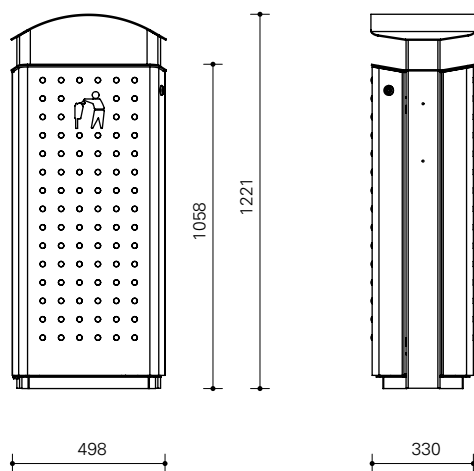

Specificaties

Productomschrijving Citypole

Stijlvolle en functionele afvalbak met anti-aanplakrelief.

Technische informatie

- Inhoud 100 liter.
- Stalen panelen en overkapping, dikte 2,5 mm.
- Stalen staander, dikte 4 mm.
- Sendzimir verzinkt.
- Poedercoating in een standaard kleur.
- Aluminium binnenbak.
- Universeel slot.
- Fundatie: betonblok 15 cm onder maaiveld waardoor straatwerk over het betonblok doorloopt.

Opties

- Poedercoating in elke gewenste RAL kleur.
- Asbak.
- Afsluitplaat.
- Fundatie: verstelbare stalen voet of stalen voetplaat voor bevestiging op beton of asfalt.

Productomschrijving Superpole Prestige

Solide, modern vormgegeven afvalbak met vier inwerpopeningen.

Technische informatie

- Inhoud 120 liter.
- Frame van gegoten aluminium.
- Stalen panelen met anti-aanplak relif, thermisch verzinkt, NEN-EN-ISO 1461.
- Poedercoating in een standaard kleur.
- Geschikt voor een afvalzak van 70 x 110 cm.
- Driekant klikslot.
- Fundatie: stalen voetplaat voor bevestiging op beton of asfalt.

Opties

- Poedercoating in elke gewenste RAL kleur.
- Asbak in RVS.
- Grondverankering met stalen voet, 45 x 45 x 30 cm.