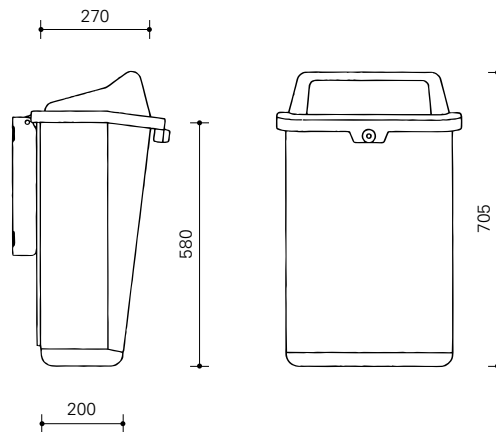

Specificaties

Productomschrijving Kosmopole

Eenvoudige afvalbak met keuze uit een bolle of holle overkapping.

Technische informatie

- Inhoud 50 liter.
- Sendzimir verzinkte stalen bak, dikte 1 mm en 1,5 mm.
- Staander, overkapping en slotconstructie van plaatstaal, dikte 3 mm.
- Poedercoating in een standaard kleur.
- Bevestiging aan stalen paal met betonvoet, staal thermisch verzinkt NEN-EN-ISO 1461.

Opties

- Poedercoating in elke gewenste RAL kleur.
- Voorzieningen voor muurbevestiging.

Productomschrijving Omnipole

Stevige afvalbak met versterkte bovenrand en handgreep voor veilig legen.

Technische informatie

- Inhoud 55 liter.
- Stalen bak, dikte 1 mm.
- Stalen kap, dikte 1,5 mm en 2,0 mm, thermisch verzinkt, NEN-EN-ISO1461.
- Poedercoating in een standaard kleur.
- Geschikt voor een afvalzak van 70 x 100 cm.
- Driekant klikslot in aluminium rand.
- Stalen paal met betonvoet, geschikt voor enkele en dubbele ophanging. Thermisch verzinkt NEN-EN-ISO 1461.

Opties

- Inhoud 35 liter.
- Poedercoating in elke gewenste RAL kleur.
- Ophangplaat t.b.v. muurbevestiging.
- Verlengde paal te storten in beton.

Jan Kuipers Nunspeet is aangesloten bij:

Jan Kuipers Nunspeet

Industrieweg 20 | 8071 CT Nunspeet | Postbus 5 | 8070 AA Nunspeet
Telefoon: 0341 - 252 944 | Fax: 0341 - 252 856 | www.jankuipers-nunspeet.nl

vereniging
straat
meubilair
Vereniging straatmeubilair