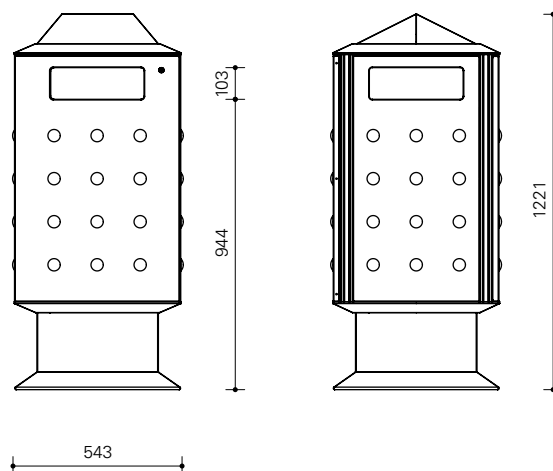

Specificaties

Productomschrijving Citypole

Stijlvolle en functionele afvalbak met anti-aanplakrelief.

Technische informatie

- Inhoud 100 liter.
- Stalen panelen en overkapping, dikte 2,5 mm.
- Stalen staander, dikte 4 mm.
- Sendzimir verzinkt.
- Poedercoating in een standaard kleur.
- Aluminium binnenbak.
- Universeel slot.
- Fundatie: betonblok 15 cm onder maaiveld waardoor straatwerk over het betonblok doorloopt.

Opties

- Poedercoating in elke gewenste RAL kleur.
- Asbak.
- Afsluitplaat.
- Fundatie: verstelbare stalen voet of stalen voetplaat voor bevestiging op beton of asfalt.

Productomschrijving Superpole Prestige

Solide, modern vormgegeven afvalbak met vier inwerpopeningen.

Technische informatie

- Inhoud 120 liter.
- Frame van gegoten aluminium.
- Stalen panelen met anti-aanplak relif, thermisch verzinkt, NEN-EN-ISO 1461.
- Poedercoating in een standaard kleur.
- Geschikt voor een afvalzak van 70 x 110 cm.
- Driekant klikslot.
- Fundatie: stalen voetplaat voor bevestiging op beton of asfalt.

Opties

- Poedercoating in elke gewenste RAL kleur.
- Asbak in RVS.
- Grondverankering met stalen voet, 45 x 45 x 30 cm.