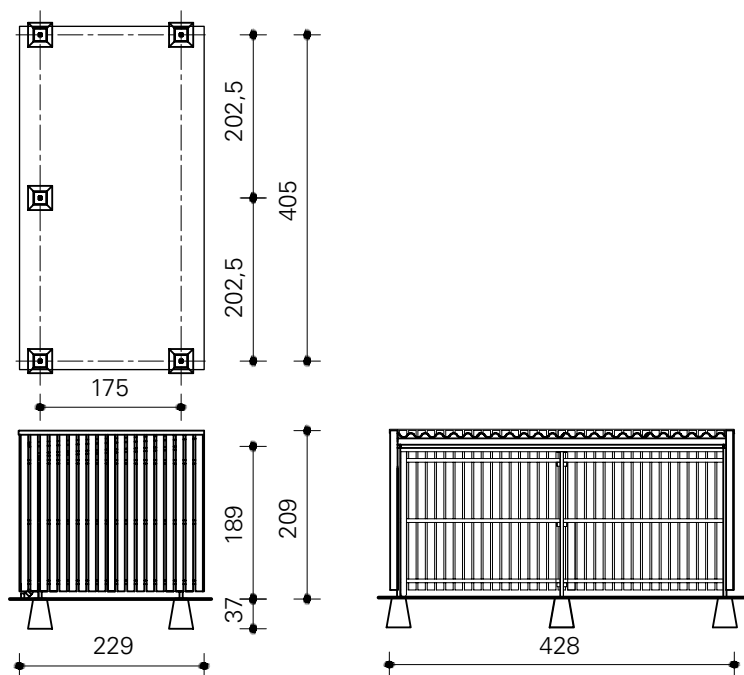

ECOnomic model 3500

Enkelzijdig

Dubbelzijdig

Jan Kuipers Nunspeet

Industrieweg 20 | 8071 CT Nunspeet | Postbus 5 | 8070 AA Nunspeet
Telefoon: 0341 - 252 944 | Fax: 0341 - 252 856 | www.jankuipers-nunspeet.nl