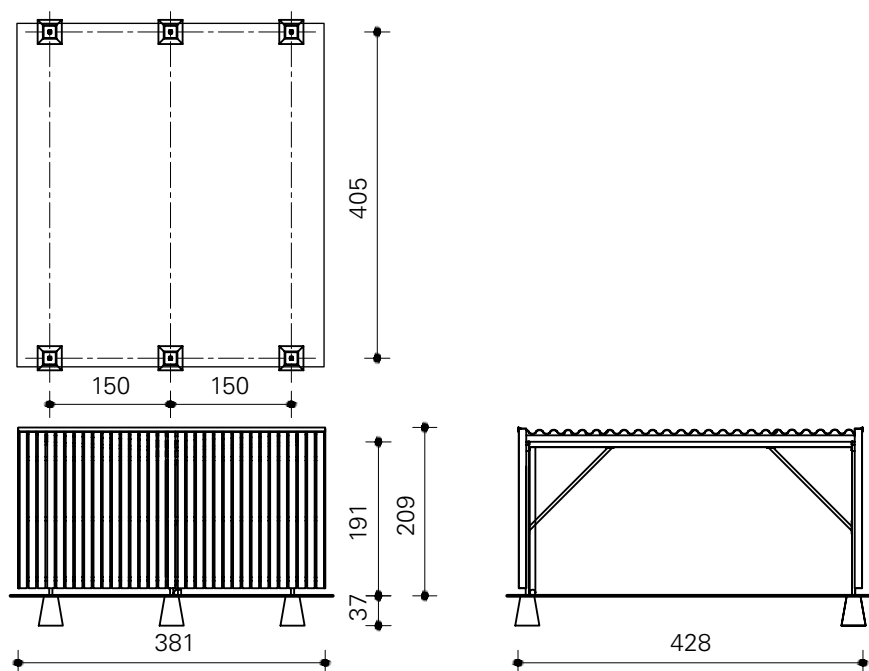

ECOnomic model 3500

Enkelzijdig

Dubbelzijdig

Jan Kuipers Nunspeet

Industrieweg 20 | 8071 CT Nunspeet | Postbus 5 | 8070 AA Nunspeet
Telefoon: 0341 - 252 944 | Fax: 0341 - 252 856 | www.jankuipers-nunspeet.nl