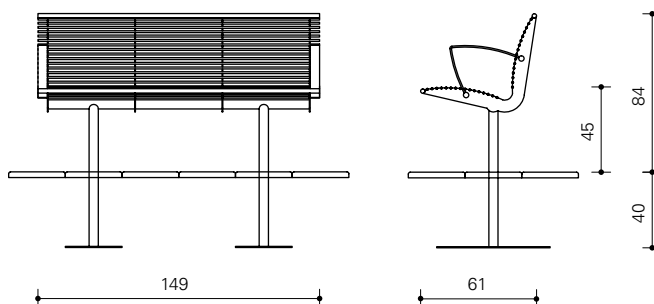

Specificaties

Productomschrijving Stern

Tijdloze, strak gelijnde stalen bank met optimaal zitcomfort. Stern is een ontwerp van ipv Delft, ingenieursbureau voor productvormgeving b.v.

Technische informatie

- Lengte 149 cm, geschikt voor 3 personen.
- Zithoogte voorkant zitting 45 cm boven maaiveld.
- Zitdiepte 48 cm.
- Hoogte rugleuning 84 cm boven maaiveld.
- Draagconstructie en poten van stalen buis $\varnothing$ 48,3 x 3,25 mm, voorzien van 4 plaatstalen consoles, dikte 4 mm.

- Zitting en rugleuning van stafstaal $\varnothing$ 10 mm.
- Armleggers van gebogen plaatstaal 50 x 8 mm.
- Thermisch verzinkt, NEN-EN-ISO 1461.
- Grondverankering met stalen platen, 40 cm onder maaiveld.

Opties

- Poedercoating in elke gewenste RAL kleur.
- Leverbaar in RVS.
- Leverbaar als bank om boom in carrévorm.

Jan Kuipers Nunspeet is aangesloten bij:

Jan Kuipers Nunspeet

Industrieweg 20 | 8071 CT Nunspeet | Postbus 5 | 8070 AA Nunspeet
Telefoon: 0341 - 252 944 | Fax: 0341 - 252 856 | www.jankuipers-nunspeet.nl

vereniging
straat
meubilair
Vereniging straatmeubilair